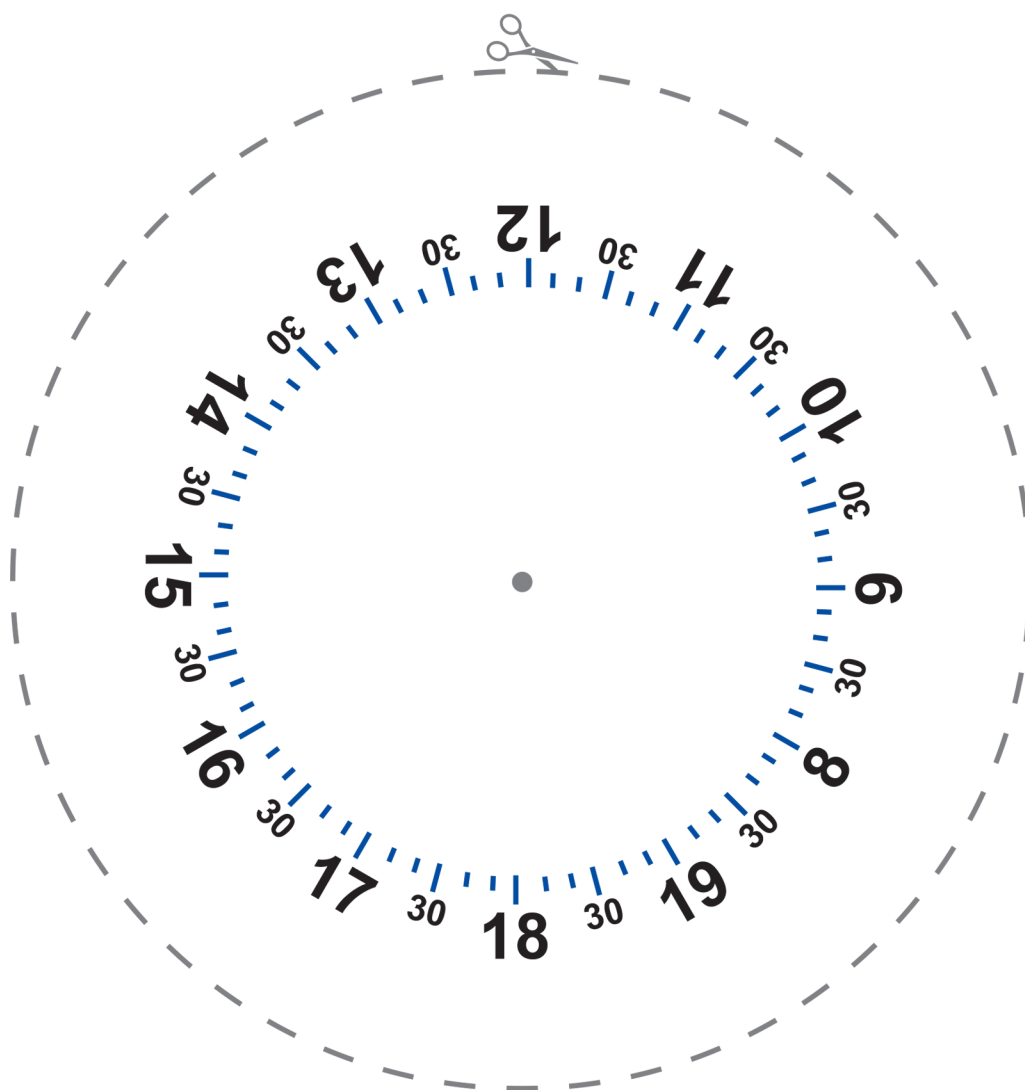

FABRICATION DE VOTRE DISQUE DE STATIONNEMENT EUROPÉEN

**DEPUIS LE 24 JUILLET 2017, 4 PARKING MUNICIPAUX SONT EN " ZONE BLEUE ".
POUR Y STATIONNER, VOUS DEVEZ OBLIGATOIREMENT APOSER VOTRE DISQUE.**

Avec ce kit à imprimer, vous pouvez réaliser facilement votre propre disque.

Il vous suffit :

- d'imprimer ces deux pages (extérieur et cercle)
- de découper selon les pointillés
- de plier en deux la partie extérieur
- de percer un trou au centre, sur le repère
- d'assembler les deux éléments à l'aide d'une attache parisienne (disponible en Mairie).
- d'agraffer les coins afin d'assurer la fixation du disque

HEURE D'ARRIVÉE

Commune de
Saint-André
de la Roche

**LA ZONE BLEUE
PERMET DE PARTAGER
L'ESPACE**

**STATIONNEMENT
GRATUIT
LIMITÉ À 2 H**

**CE DISQUE VOUS EST OFFERT PAR LA
COMMUNE DE SAINT-ANDRÉ DE LA ROCHE**